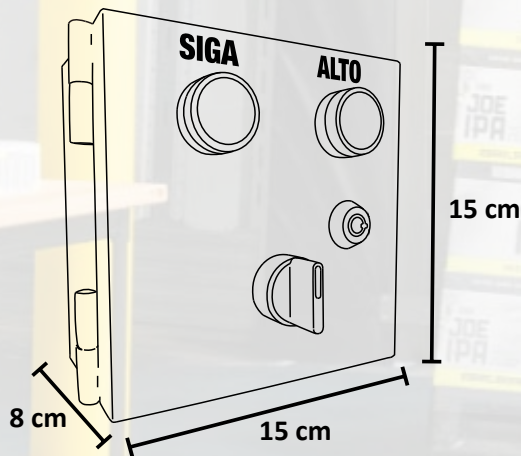

Peso Aproximado: 1 Kg

Beneficios:

- 👍 Reduce accidentes
- 👍 Agiliza los procesos
- 👍 Comunicación segura entre chofer y montacarguista
- 👍 Seguridad para su personal, equipo y mercancía

* Disponible con diferentes tipos de semáforos adaptables al SafePass