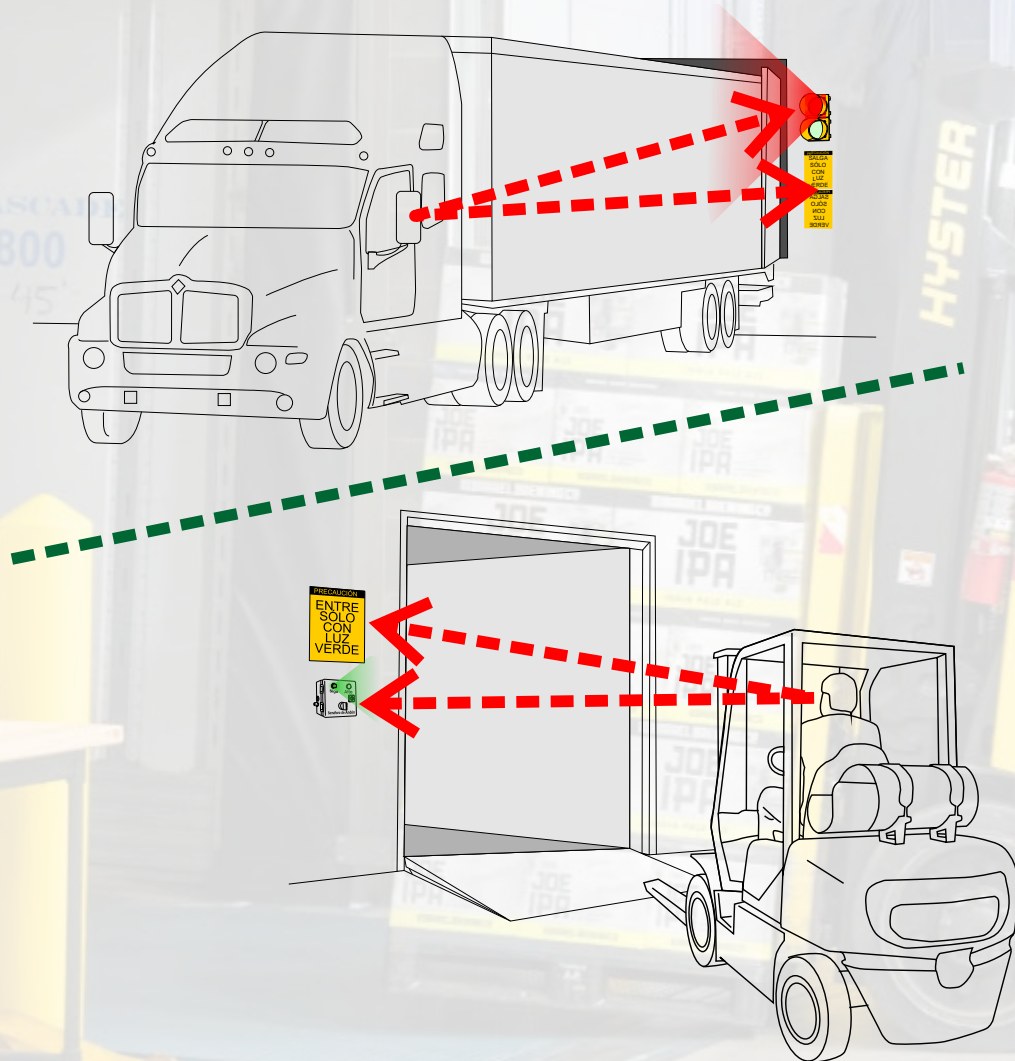

El Semáforo para Andén (SafePass) está diseñado para reducir las condiciones de riesgo, mejorar la seguridad y agilizar las operaciones que se realizan en el área de carga y descarga.

¿Cómo funciona?

En la parte exterior del andén, el chofer ve el semáforo (controlado desde el interior) en luz **verde**, indicándole que puede realizar sus movimientos.

Simultáneamente el foco **rojo** (Alto) del control en el interior ha sido encendido para indicar al montacarguista que no realice ningún movimiento.

Cuando el chofer tenga su vehículo en posición y apagado, el montacarguista girará el selector en la caja de control hacia la izquierda

El chofer verá entonces la luz en **rojo** lo que le señala que no puede hacer movimientos

El montacarguista tiene la luz **verde** (Siga). Ahora puede realizar sus maniobras sin riesgo de accidentes.

Al terminar las maniobras de carga o descarga y regresar al interior del almacén, el montacarguista posiciona el selector en **rojo** (Alto) indicando que no se realicen más movimientos hacia el interior del camión.

Al mismo tiempo, en el exterior la luz cambia a verde señalando al chofer del camión que puede iniciar los movimientos de salida.

En todo momento, tanto el chofer como el montacarguista tienen a la vista las señales luminosas, acompañadas de unos letreros indicativos.