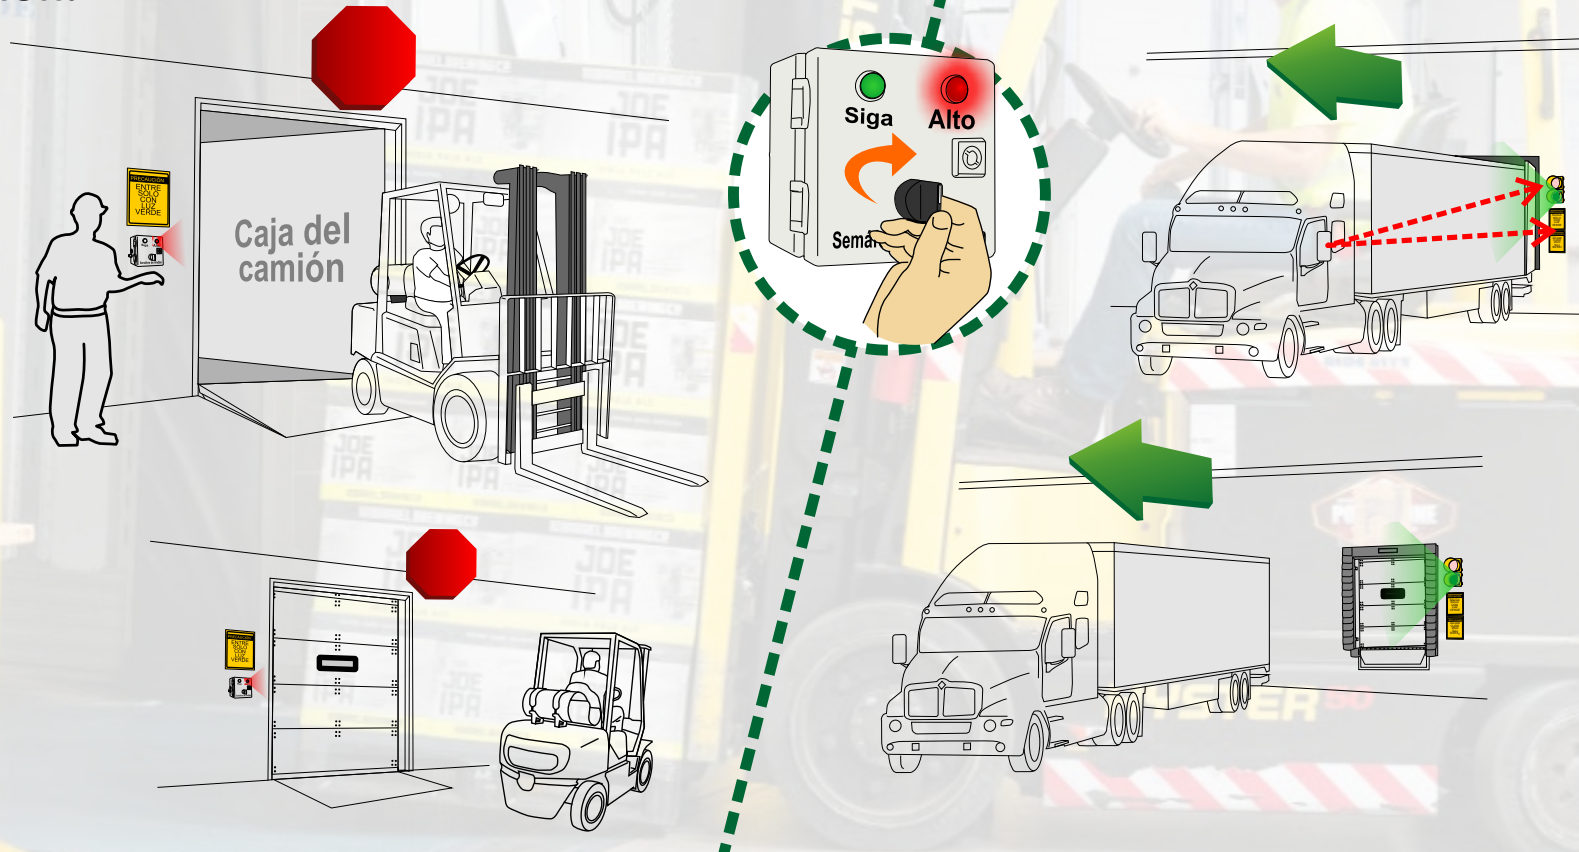

El Semáforo para Andén (SafePass) está diseñado para reducir las condiciones de riesgo, mejorar la seguridad y agilizar las operaciones que se realizan en el área de carga y descarga.

¿Cómo funciona?

En la parte exterior del andén, el chofer ve el semáforo (controlado desde el interior) en luz **verde**, indicándole que puede realizar sus movimientos.

Simultáneamente el foco **rojo** (Alto) del control en el interior ha sido encendido para indicar al montacarguista que no realice ningún movimiento.

Cuando el chofer tenga su vehículo en posición y apagado, el montacarguista girará el selector en la caja de control hacia la izquierda

El chofer verá entonces la luz en **rojo** lo que le señala que no puede hacer movimientos

El montacarguista tiene la luz **verde** (Siga). Ahora puede realizar sus maniobras sin riesgo de accidentes.

Al terminar las maniobras de carga o descarga y regresar al interior del almacén, el montacarguista posiciona el selector en **rojo** (Alto) indicando que no se realicen más movimientos hacia el interior del camión.

Al mismo tiempo, en el exterior la luz cambia a verde señalando al chofer del camión que puede iniciar los movimientos de salida.

En todo momento, tanto el chofer como el montacarguista tienen a la vista las señales luminosas, acompañadas de unos letreros indicativos.