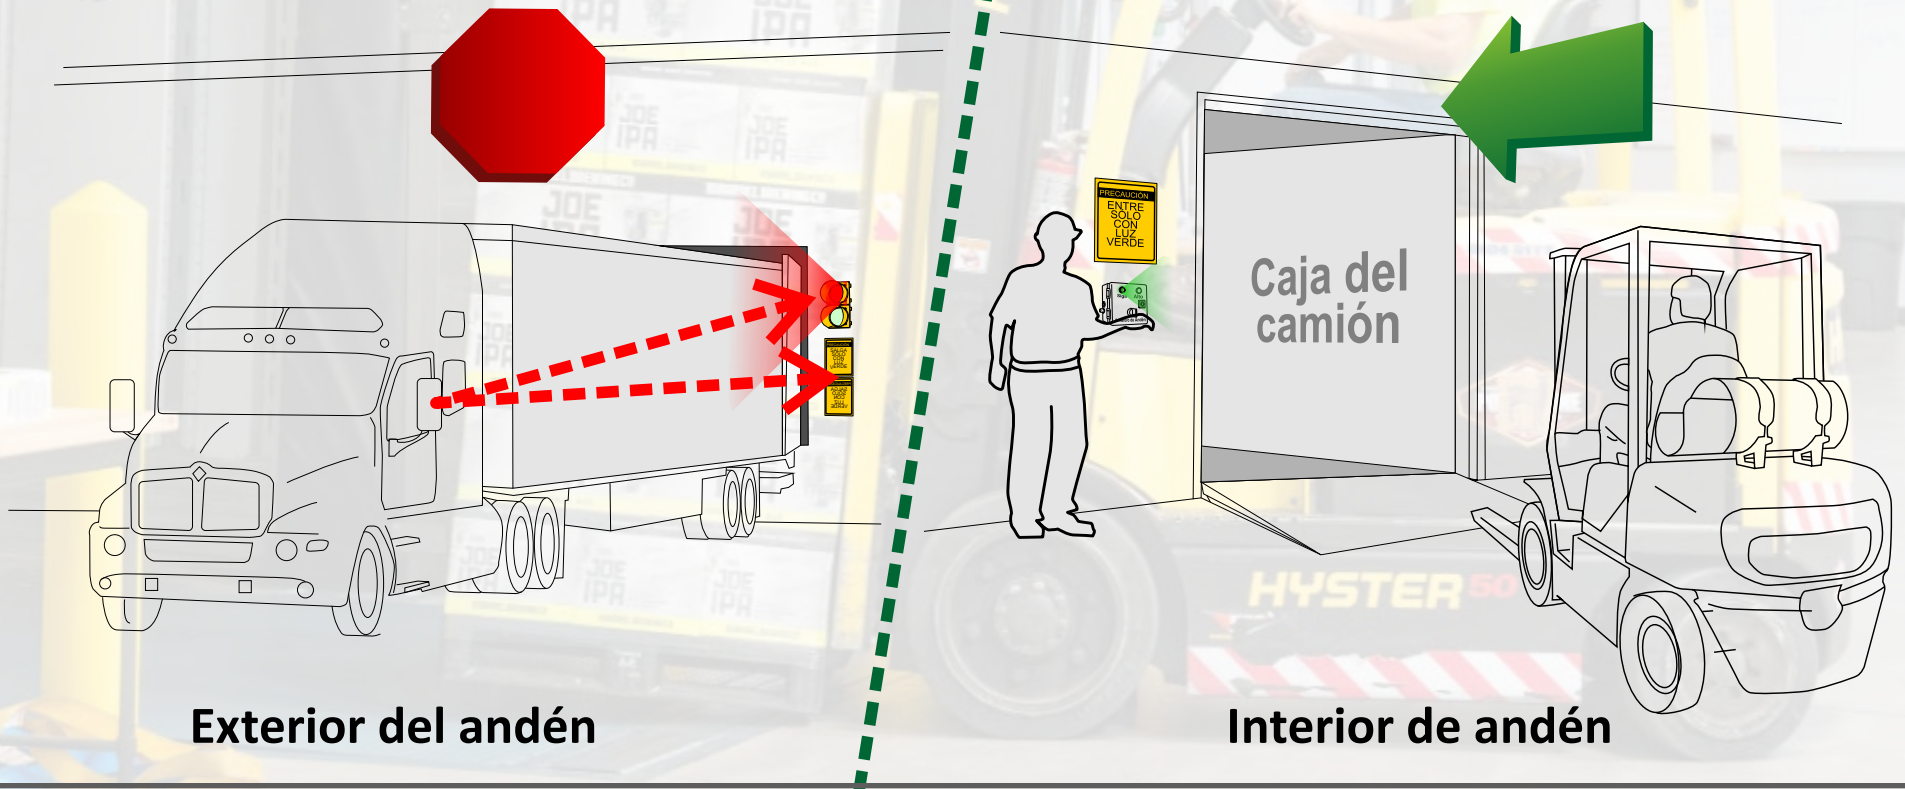

El Semáforo para Andén (SafePass) está diseñado para reducir las condiciones de riesgo, mejorar la seguridad y agilizar las operaciones que se realizan en el área de carga y descarga.

¿Cómo funciona?

En la parte exterior del andén, el chofer ve el semáforo (controlado desde el interior) en luz **verde**, indicándole que puede realizar sus movimientos.

Simultáneamente el foco **rojo** (Alto) del control en el interior ha sido encendido para indicar al montacarguista que no realice ningún movimiento.

Cuando el chofer tenga su vehículo en posición y apagado, el montacarguista girará el selector en la caja de control hacia la izquierda

El chofer verá entonces la luz en **rojo** lo que le señala que no puede hacer movimientos

El montacarguista tiene la luz **verde** (Siga). Ahora puede realizar sus maniobras sin riesgo de accidentes.

Al terminar las maniobras de carga o descarga y regresar al interior del almacén, el montacarguista posiciona el selector en **rojo** (Alto) indicando que no se realicen más movimientos hacia el interior del camión.

Al mismo tiempo, en el exterior la luz cambia a verde señalando al chofer del camión que puede iniciar los movimientos de salida.

En todo momento, tanto el chofer como el montacarguista tienen a la vista las señales luminosas, acompañadas de unos letreros indicativos.