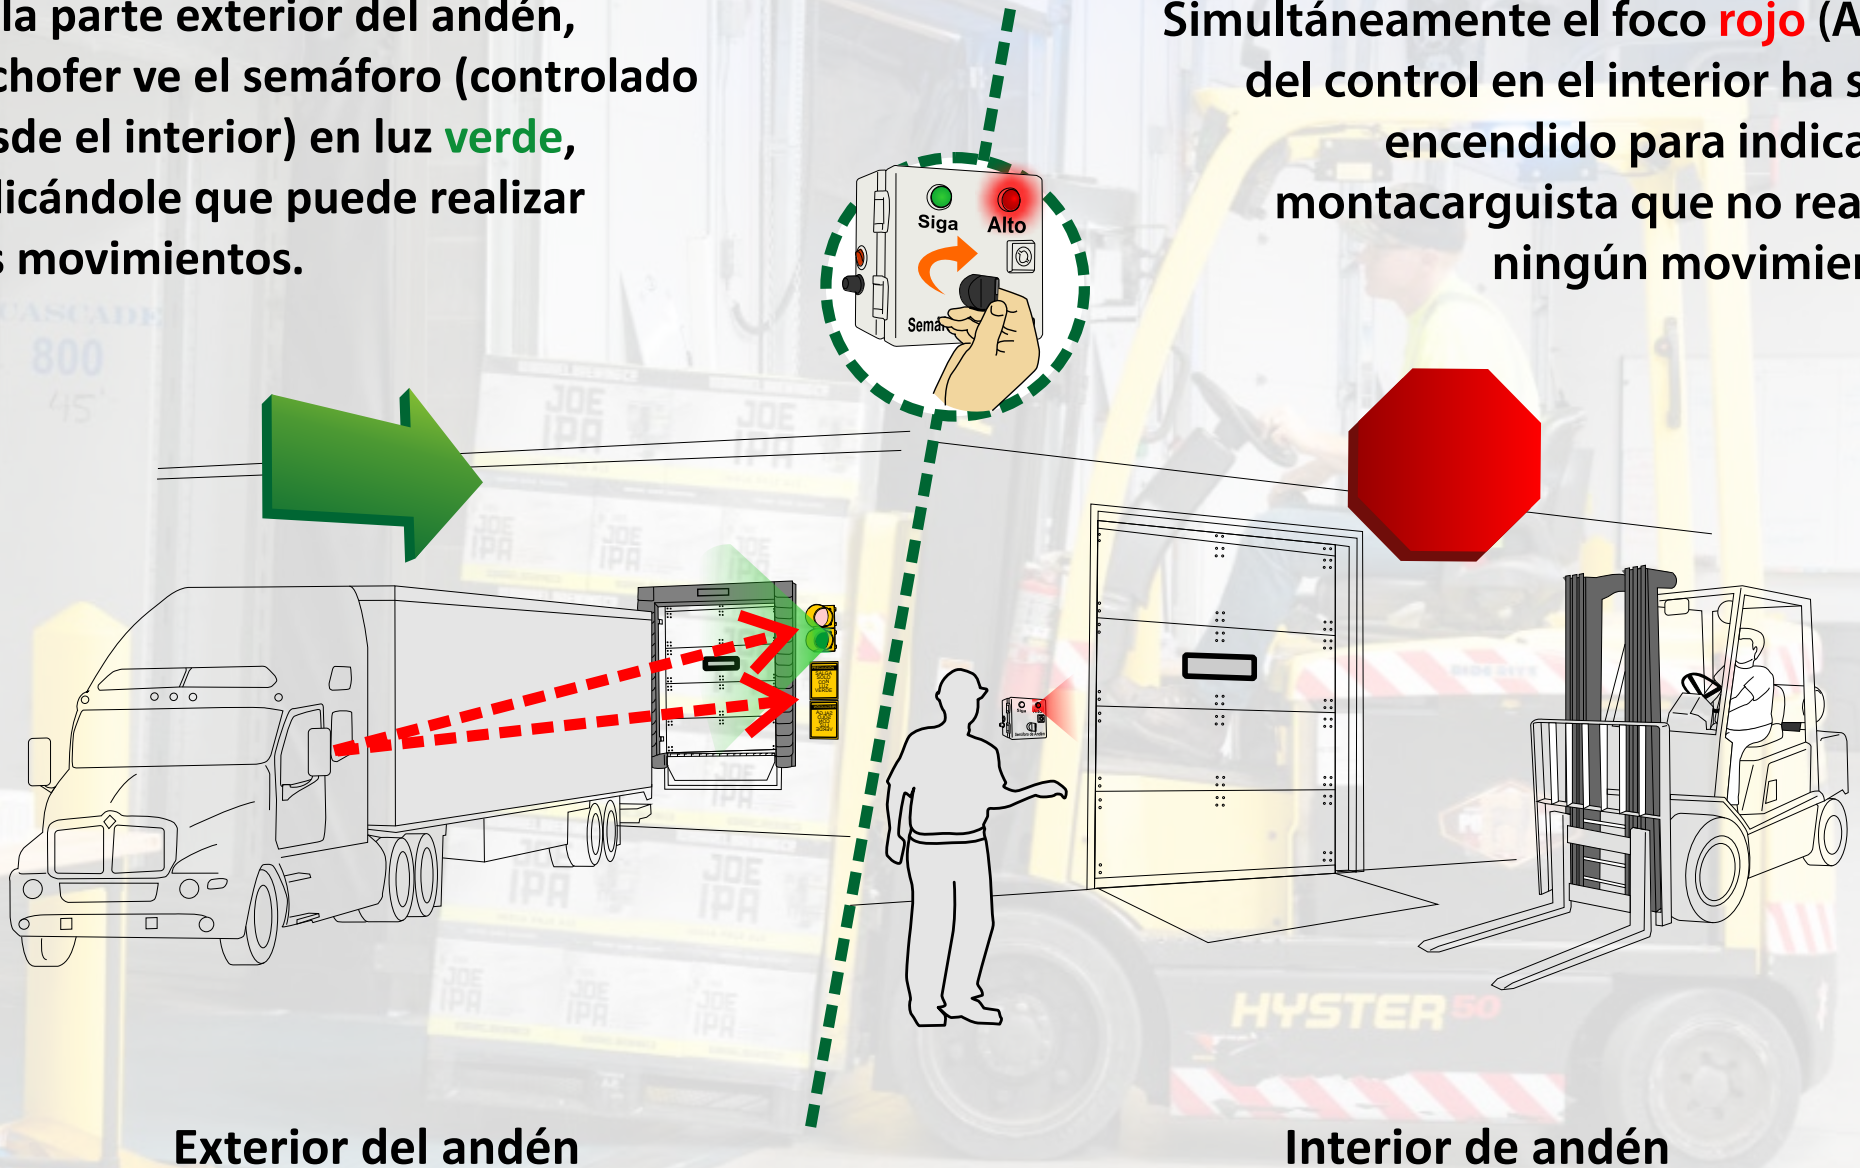

El Semáforo para Andén (SafePass) está diseñado para reducir las condiciones de riesgo, mejorar la seguridad y agilizar las operaciones que se realizan en el área de carga y descarga.

¿Cómo funciona?

En la parte exterior del andén, el chofer ve el semáforo (controlado desde el interior) en luz **verde**, indicándole que puede realizar sus movimientos.

Simultáneamente el foco **rojo** (Alto) del control en el interior ha sido encendido para indicar al montacarguista que no realice ningún movimiento.

Cuando el chofer tenga su vehículo en posición y apagado, el montacarguista girará el selector en la caja de control hacia la izquierda

El chofer verá entonces la luz en **rojo** lo que le señala que no puede hacer movimientos

El montacarguista tiene la luz **verde** (Siga). Ahora puede realizar sus maniobras sin riesgo de accidentes.

Al terminar las maniobras de carga o descarga y regresar al interior del almacén, el montacarguista posiciona el selector en **rojo** (Alto) indicando que no se realicen más movimientos hacia el interior del camión.

Al mismo tiempo, en el exterior la luz cambia a verde señalando al chofer del camión que puede iniciar los movimientos de salida.

En todo momento, tanto el chofer como el montacarguista tienen a la vista las señales luminosas, acompañadas de unos letreros indicativos.