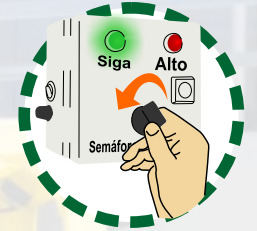

El Semáforo para Andén (SafePass) está diseñado para reducir las condiciones de riesgo, mejorar la seguridad y agilizar las operaciones que se realizan en el área de carga y descarga.

¿Cómo funciona?

En la parte exterior del andén, el chofer ve el semáforo (controlado desde el interior) en luz **verde**, indicándole que puede realizar sus movimientos.

Simultáneamente el foco **rojo** (Alto) del control en el interior ha sido encendido para indicar al montacarguista que no realice ningún movimiento.

Cuando el chofer tenga su vehículo en posición y apagado, el montacarguista girará el selector en la caja de control hacia la izquierda

El chofer verá entonces la luz en **rojo** lo que le señala que no puede hacer movimientos

El montacarguista tiene la luz **verde** (Siga). Ahora puede realizar sus maniobras sin riesgo de accidentes.

Al terminar las maniobras de carga o descarga y regresar al interior del almacén, el montacarguista posiciona el selector en **rojo** (Alto) indicando que no se realicen más movimientos hacia el interior del camión.

Al mismo tiempo, en el exterior la luz cambia a verde señalando al chofer del camión que puede iniciar los movimientos de salida.

En todo momento, tanto el chofer como el montacarguista tienen a la vista las señales luminosas, acompañadas de unos letreros indicativos.