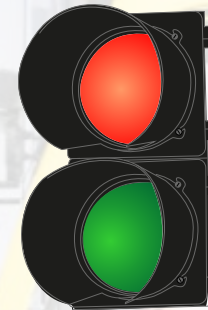

El Semáforo para Andén (SafePass) está diseñado para reducir las condiciones de riesgo, mejorar la seguridad y agilizar las operaciones que se realizan en el área de carga y descarga.

¿Cómo funciona?

En la parte exterior del andén, el chofer ve el semáforo (controlado desde el interior) en luz **verde**, indicándole que puede realizar sus movimientos.

Simultáneamente el foco **rojo** (Alto) del control en el interior ha sido encendido para indicar al montacarguista que no realice ningún movimiento.

Cuando el chofer tenga su vehículo en posición y apagado, el montacarguista girará el selector en la caja de control hacia la izquierda

El chofer verá entonces la luz en **rojo** lo que le señala que no puede hacer movimientos

El montacarguista tiene la luz **verde** (Siga). Ahora puede realizar sus maniobras sin riesgo de accidentes.

Al terminar las maniobras de carga o descarga y regresar al interior del almacén, el montacarguista posiciona el selector en **rojo** (Alto) indicando que no se realicen más movimientos hacia el interior del camión.

Al mismo tiempo, en el exterior la luz cambia a verde señalando al chofer del camión que puede iniciar los movimientos de salida.

En todo momento, tanto el chofer como el montacarguista tienen a la vista las señales luminosas, acompañadas de unos letreros indicativos.